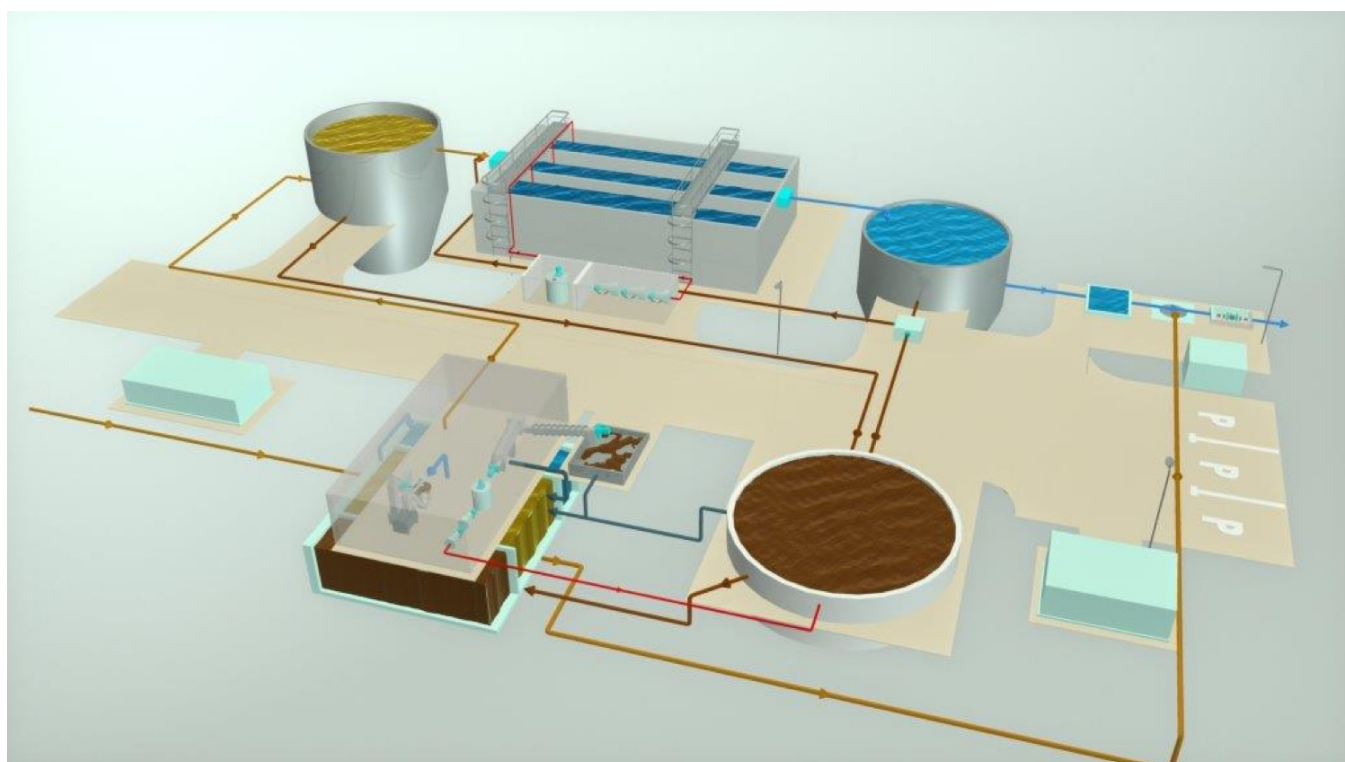

ADIPUR 2

NOUL ADIPUR

Noul ADIPUR®2 a apărut ca o consecință a modificărilor prevederilor legislative privind dimensionarea stațiilor de epurare, o dată cu intrarea în vigoare a normativului NP 133/2013.

AVANTAJELE STATIEI DE EPURARE ADIPUR 2

- Conformitate cu noile normative in vigoare
- Oferă tehnologia clasică de epurare mecano-biologică
- Nu necesită dozare de nutrienți sau alte substanțe pentru realizarea procesului biologic de epurare
- Este un sistem de epurare, modular, compact supraterran
- Funcționare biologică în volume cu namol activat relativ mari
- Sistem de epurare cu zonă aerobă și anaerobă bine definite și delimitate
- Posibilitatea de punere în funcțiune etapizată în funcție de debitul de apă uzată existentă până la atingerea debitului maxim proiectat, fiecare modul biologic se poate activa separat
- Posibilitate de extindere ulterioară extrem de simplă și fără modificări suplimentare, prin montarea suplimentară de module biologice la paralel cu cele existente
- Timp de execuție redus